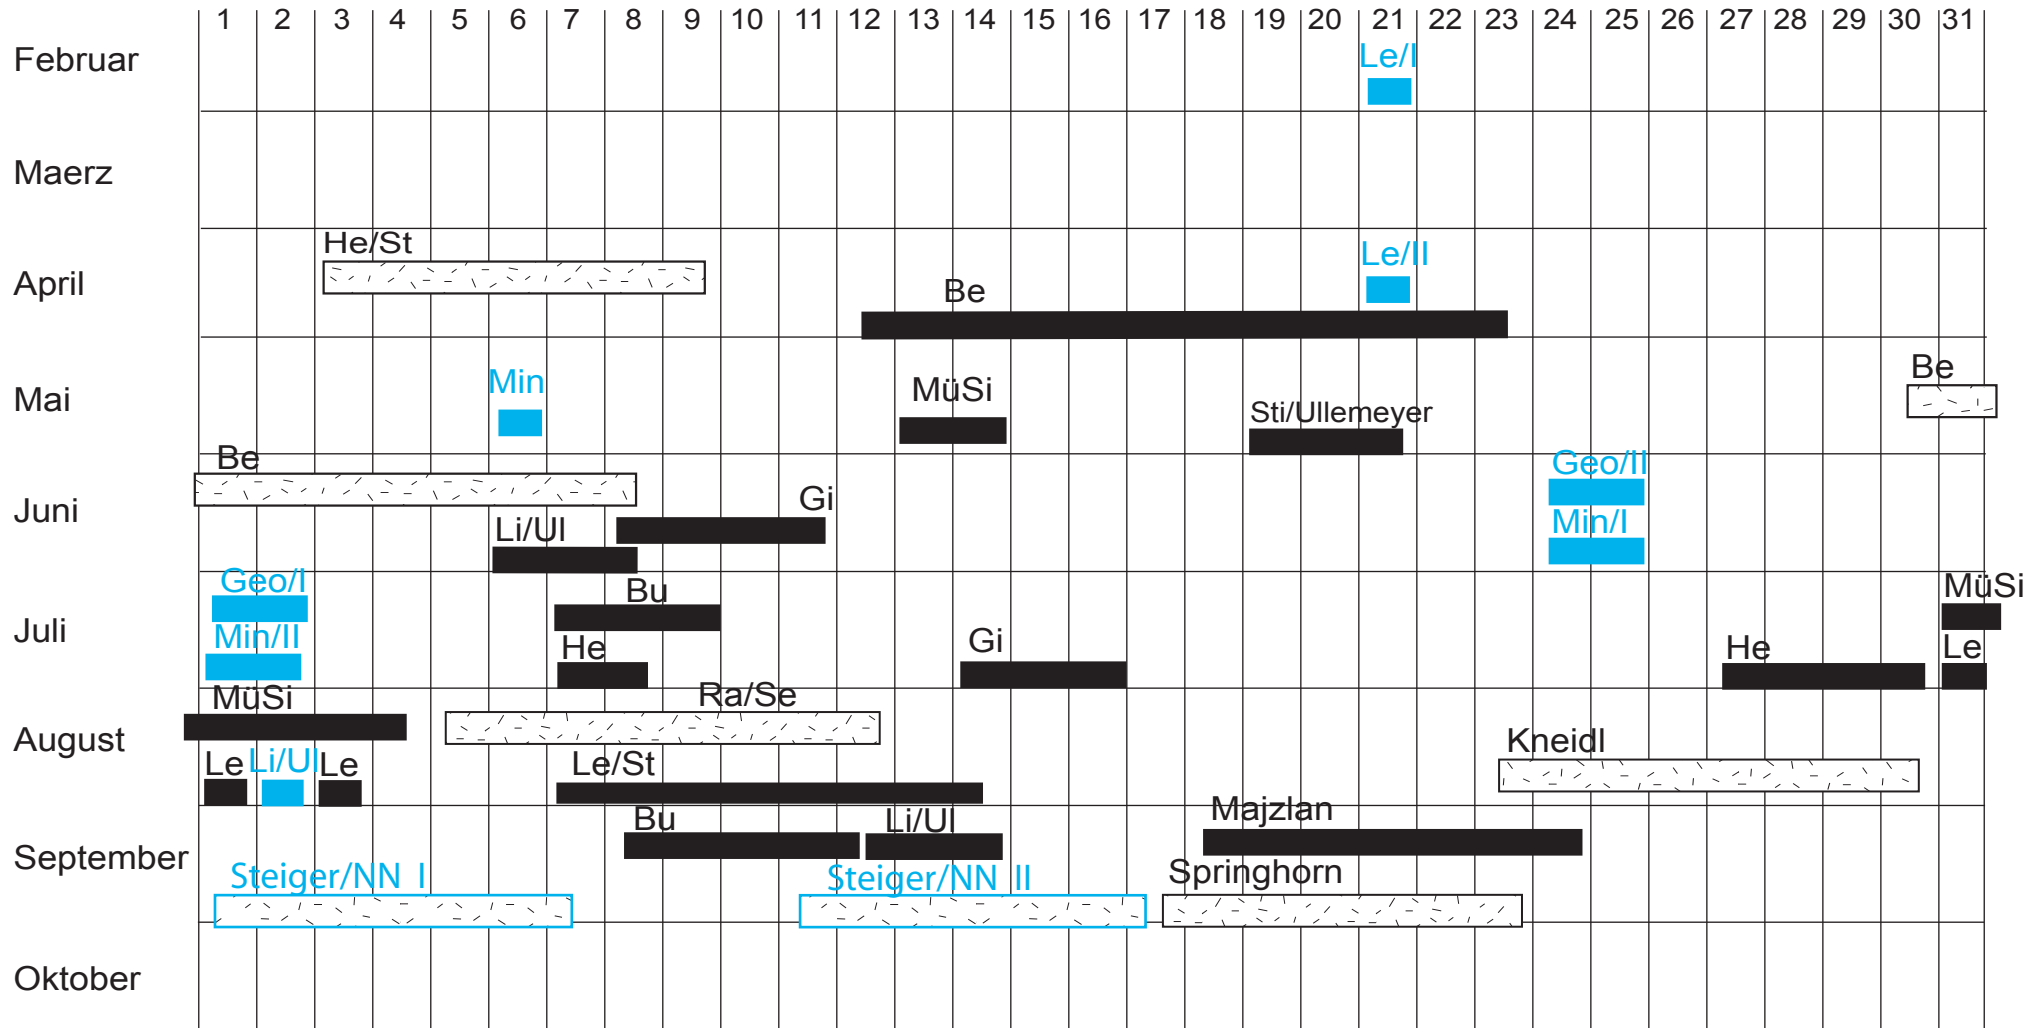

# Gelaendeveranstaltungen Mineralogie/Geologie 2006

Anmeldungen nach ges. Aushaengen ab 1.2.2006

Stand: 10.4.2006

Kartierung

Be

Behrmann

Sti

Stipp

Le/St

Leppig/Steiger

Exkursion

He/St

Heberer/Steiger

He

Henk

Li/UI

Bachelor Gruppe I/II

Ra/Se

Rahn/Selbekk

Geol

Geologie

Min

Mineralogie

Alle Termine unter Vorbehalt  
Sommersemester: 24.4.-29.7.